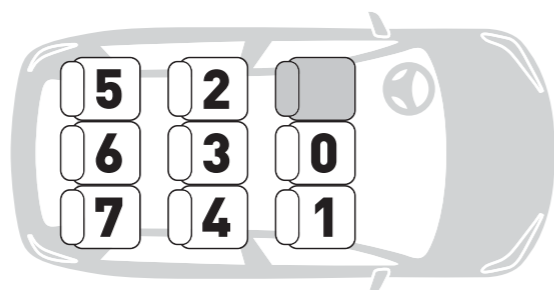

LISTA APPLICAZIONE VEICOLI

VEHICLE APPLICATION LIST

(Updated : November 2019)

Caboto 1.2.3 Ifix

SEGGIOLINO AUTO CHILD CAR SEAT

L'Inglesina Baby S.p.A.

Via Lago Maggiore, 22/26, 36077 Altavilla Vicentina (Vicenza) - Italy
Tel. +39 0444 392 200 - Fax +39 0444 392 250
inglesina.com - info@inglesina.com

L'immagine si riferisce ad un veicolo con guida a sinistra. Diagram refers to a left hand drive vehicle.

ATTENZIONE: NON INSTALLARE LA BASE SE È PRESENTE UN VANO PORTA OGGETTI SUL PAVIMENTO DELL' AUTOMOBILE. WARNING: DON'T INSTALL THE BASE IF THERE IS A STORAGE COMPARTMENT ON THE VEHICLE FLOOR.