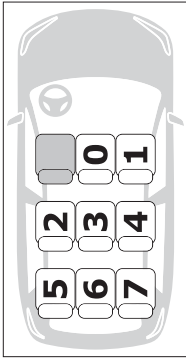

447025NR_00_06/2018

LISTA DI APPLICAZIONE VEICOLI VEHICLE APPLICATION LIST

(Updated: May 2018)

Darwin i-Size Base

base auto • car base

L'Inglesina Baby S.p.A.

Inglesina

- Il sistema di ritenuta Darwin i-Size è un sistema di ritenuta universale i-Size.
- È approvato, secondo il Regolamento R129, per l'impiego in tutte le sedute dei veicoli marcate con il logo i-Size.

- The enhanced child restraint system Darwin i-Size is an universal i-Size child restraint system.
- It is approved to Regulation R129 to use in all vehicle positions marked with the i-Size logo.

- La gamba di supporto dell'adattatore non deve mai poggiare su un vano portaoggetti presso il pavimento dell'automobile.

- You can look at the list also by visiting www.inglesina.com.
- The weight class and the ISO/FX size class provided for this Child Restraint System is "D".
- In case of doubts or for further information please contact the Manufacturer or the Retailer.

- If your vehicle is not listed in this manual, please refer to your vehicle's handbook or contact the Manufacturer for further information.

- Seat positions in other cars may also be suitable to accept the child restraint. If in doubt, consult either the child restraint Manufacturer or the Retailer.

- Never support the support leg of the adapter against a storage compartment in the vehicle floor.

- L'immagine si riferisce ad un veicolo con guida a sinistra.
- Diagram refers to a left hand drive vehicle.

LEGENDA:

- Veicolo certificato i-Size
- Veicolo Elettrico /Ibrido
- **SB:** Veicolo con vano portaoggetti sotto al pavimento
- **ATTENZIONE! NON INSTALLARE CON VANO PORTAOGGETTI SOTTO AL PAVIMENTO DELL'AUTO**

LEGEND:

- i-Size certified vehicle
- Electric / Hybrid vehicle
- **SB:** Vehicle with under-floor storage compartment
- **WARNING! DON'T INSTALL IF THERE IS AN UNDER-FLOOR STORAGE COMPARTMENT IN THE VEHICLE**

AUTOVETTURA CAR MODEL	SEDE/DOOR APPROVED SEAT	NOTE
Q7 (2005 - 2015)	2-4	
Q7/SQ7 (2015 >)	2-4	
Bentley		
Continental GT (2003 - 2012)	1	
Continental Flying Spur (2005 - 2012)	2-4	
Continental GTC (2006 - 2012)	1	
Mulsanne (2010 - 2016)	2-4	
BMW		
1-Series (2004 - 2010)	2-4	
1 Series Convertible (2008 - 2015)	2-4	
1 Series Coupe (2008 - 2015)	2-4	
1 Series F20 (2011 - 2017)	2-4	
1 Series F20 (2011 - 2017)	2-4	
2 Series Active Tourer (2014 >)	2-4	
2 Series Coupe (2013 - 2017)	2-4	
3 Series (2005 - 2011)	2-4	
3 Series Coupe (2007 - 2014)	2-4	
3 Series F30 (2012 >)	2-4	
4 Series GC (2014 >)	2-4	
5 Series Saloon (2003 - 2009)	2-4	
5 Series Touring (2003 - 2009)	2-4	
5 Series (2008 - 2010)	2-4	
5 Series Touring (2010 - 2016)	2-4	
5 Series Saloon (2010 - 2016)	2-4	
5 Series (2010 - 2016)	2-4	
6 Series Gran Coupe (2012 - 2015)	2-4	
7 Series (2008 - 2015)	2-4	
7 Series (2014 >)	2-4	
X1 (2010 - 2015)	2-4	
X1 (2016 >)	2-4	
X3 F25 (2011 - 2017)	2-4	
X4 (2014 >)	2-4	
X5 (2008 - 2014)	2-4	

AUTOVETTURA CAR MODEL	SEDE/DOOR APPROVED SEAT	NOTE
D55 (2011 >)	2-4	
Jumpy (2007 - 2016)	2-4	
Nemo (2008 >)	2-4	
Xara Picasso (2000 - 2012)	2-4	
Dacia		
Duster (2012 - 2017)	2-4	
Logan MCV (2013 >)	2-4	
Sandero (2013 >)	2-4	
Fiat		
Bravo (2007 - 2014)	2-4	
500L (2013 >)	2-4	
F-Pace (2016 >)	2-4	
500X (2015 >)	2-4	
Doblo (2010 >)	2-4	
Qubo (2008 >)	2-4	
Tipo (2016 >)	2-4	
Ford		
B Max (2012 - 2017)	2-4	
C Max (2010 - 2014)	2-4	
C Max (2014 >)	2-4	
Edge (2016 >)	2-4	
EcoSport (2013 >)	2-4	
Fiesta (2009 - 2017)	2-4	
Fiesta (2017 >)	2-4	
Focus (2010 - 2015)	2-4	
Focus (2015 >)	2-4	
Focus Electric (2015 >)	2-4	
Galaxy (2006 - 2016 >)	2-4	
Galaxy (2016 >)	2-4	
KA+ (2016 >)	2-4	
Kuga (2013 - 2016)	2-4	
Kuga (2017 >)	2-4	
Mondeo Estate (2007 - 2014)	2-4	
Mondeo Hatchback (2007 - 2014)	2-4